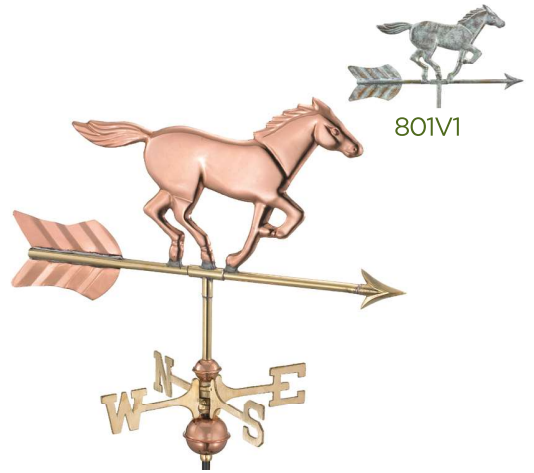

SMITHSONIAN ROOSTER®
953P
27"L X 22"H X 3"W

BANTAM ROOSTER®
1975P
19"L X 18"H X 2"W

BANTAM RED ROOSTER®
1975RED
19"L X 18"H X 2"W

COTTAGE ROOSTER®
802P
21"L X 11"H
INCLUDES: ROOF MOUNT
OR GARDEN POLE

HORSES

HORSE®
580V1
33"L X 18"H X 4"W

HORSE WITH ARROW®
580PA
45"L X 18"H X 4"W

TROTTING HORSE®
967P
33"L X 15"H X 2"W

Smithsonian® Collection
BY GOOD DIRECTIONS

SMITHSONIAN HORSE®
952P
32"L X 18"H X 3"W

GALLOPING HORSE®
1974P
24"L X 15"H X 1"W

COUNTRY DOCTOR W/ ARROW®
548PA
38"L X 20"H X 5"W

HORSE AND RIDER®
1912P
33"L X 18"H X 2"W

EXTRA LARGE HORSE®
958P
48"L X 24"H X 3"W

COTTAGE HORSE®
801P
21"L X 10"H

NAUTICAL

RACING SLOOP®
909B
24"L X 27"H X 5"W

LARGE SAILBOAT®
9907P
28"L X 40"H X 4"W

COTTAGE SAILBOAT®
8803P
21"L X 10.5"H X 3"W
INCLUDES: ROOF MOUNT
OR GARDEN POLE

LITTLE MERMAID®
1978P
23"L X 10"H X 5"W

LITTLE MERMAID®
1978GRN
23"L X 10"H X 5"W

DOLPHIN®
9507V1
27"L X 16"H X 6"W