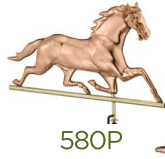

SMITHSONIAN ROOSTER®
953P
27"L X 22"H X 3"W

BANTAM ROOSTER®
1975P
19"L X 18"H X 2"W

BANTAM RED ROOSTER®
1975RED
19"L X 18"H X 2"W

COTTAGE ROOSTER®
802P
21"L X 11"H
INCLUDES: ROOF MOUNT
OR GARDEN POLE

HORSES

HORSE®
580V1
33"L X 18"H X 4"W

HORSE WITH ARROW®
580PA
45"L X 18"H X 4"W

TROTTING HORSE®
967P
33"L X 15"H X 2"W

Smithsonian® Collection
BY GOOD DIRECTIONS

SMITHSONIAN HORSE®
952P
32"L X 18"H X 3"W

GALLOPING HORSE®
1974P
24"L X 15"H X 1"W